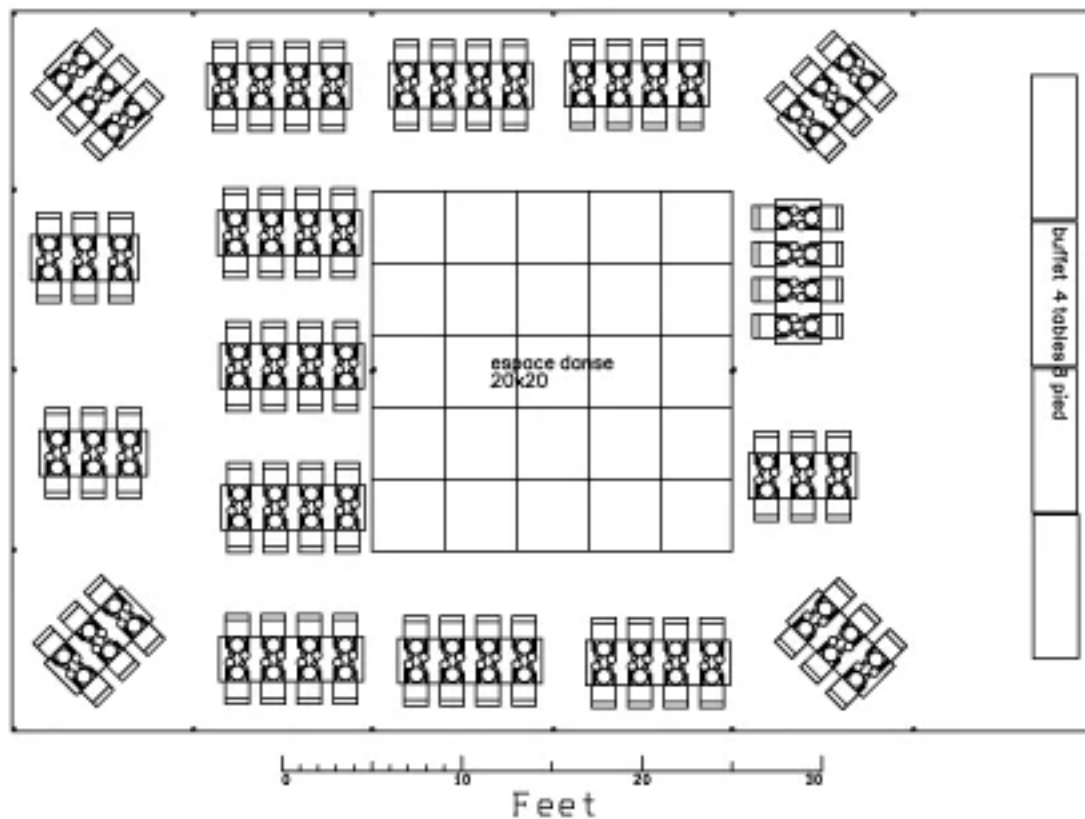

40X60
122 PERSONNES

Chapiteau : 40' x 60'
122 personnes

**Chapiteau
National**

www.chapiteaunational.com -
450.455.5437 • 1.800.450.2095